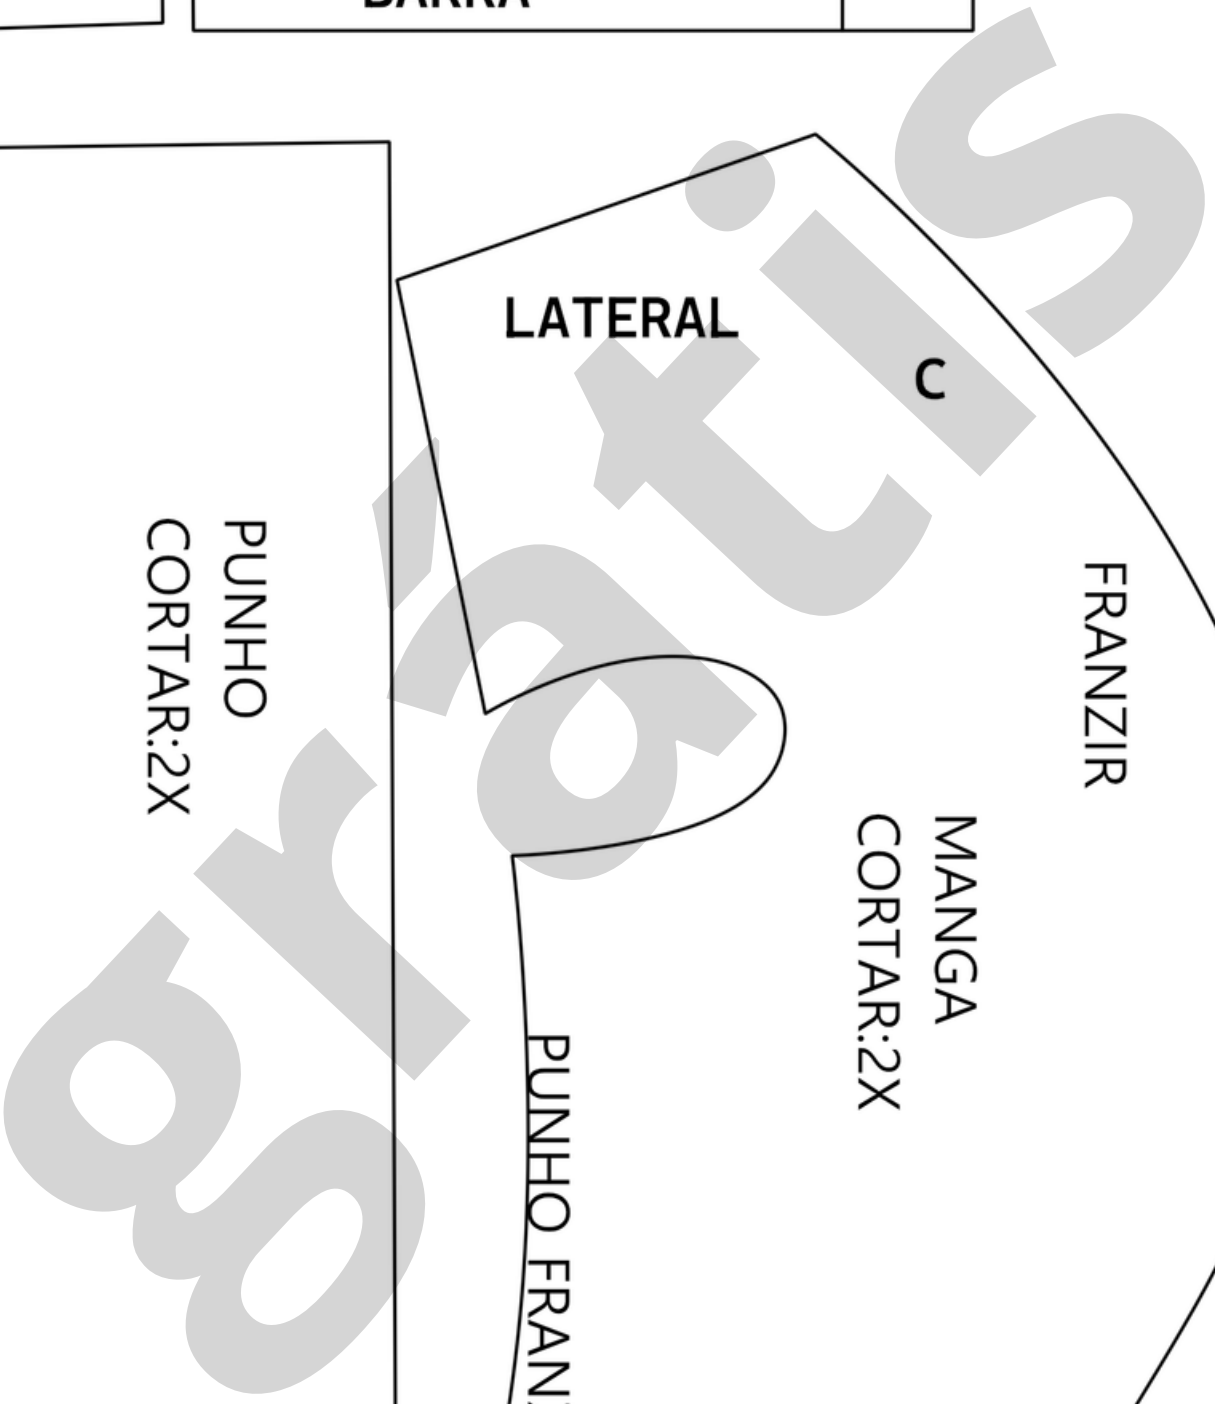

C

BARRA

LATERAL

C

FRANZIR

PUNHO
CORTAR:2X

MANGA
CORTAR:2X

PUNHO FRANZIR

F

F

D