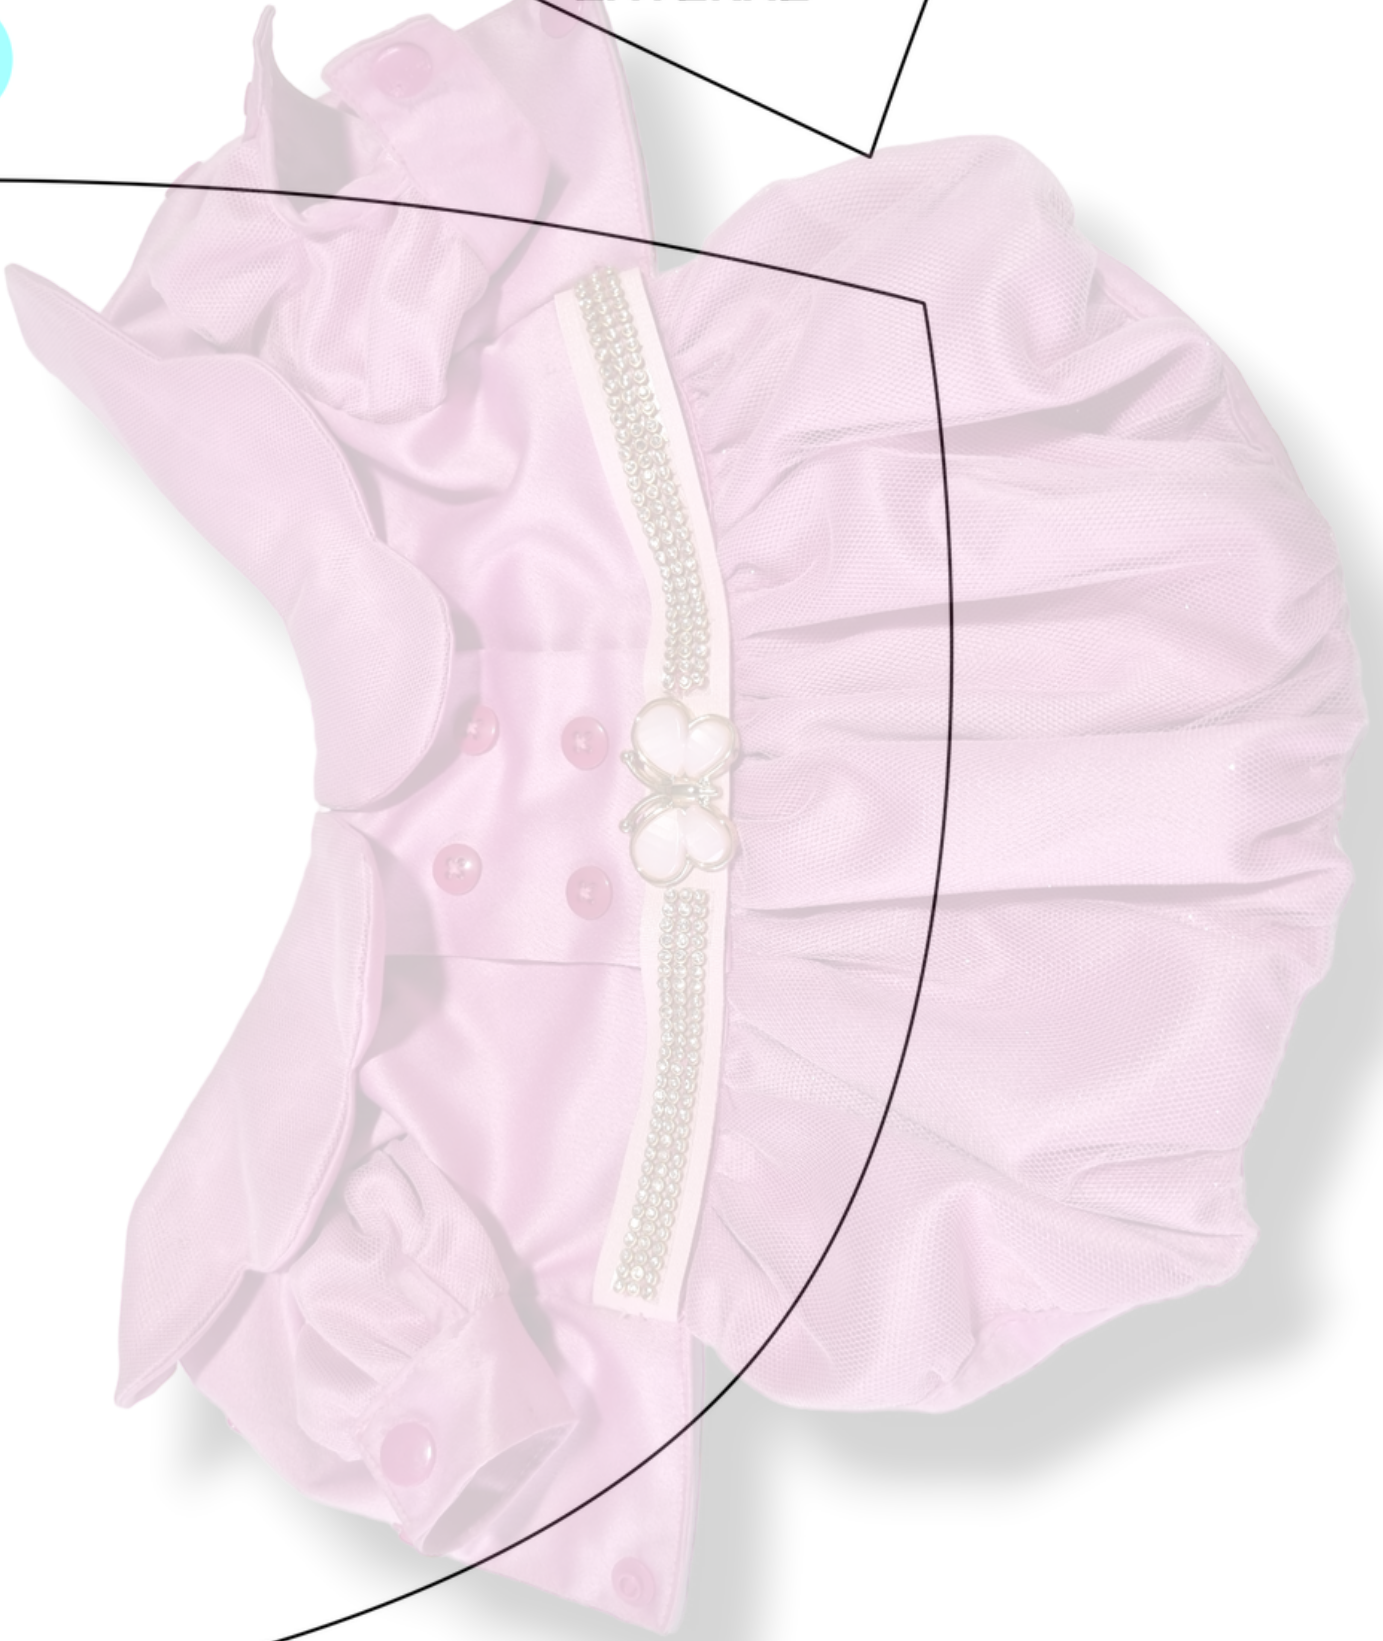

LATERAL

G

E

G

CÓS (FRANZIR)

SAIA
CORTAR; 1X

MEDIDAS DO PET BARBE
PESCOÇO 26CM
TÓRAX 45CM
COSTAS 49CM

COSTAS DOBRA TECIDO