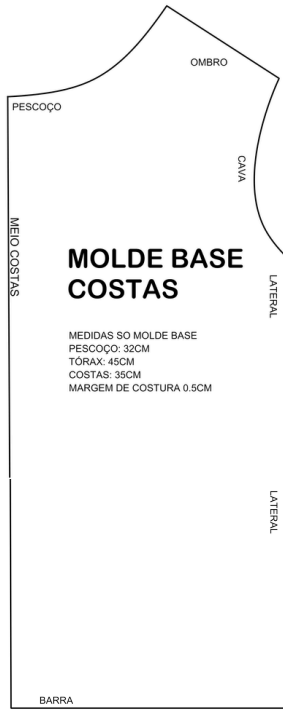

MOLDE BASE COSTAS

MEDIDAS SO MOLDE BASE

PESCOÇO: 32CM

TÓRAX: 45CM

COSTAS: 35CM

MARGEM DE COSTURA 0.5CM

3

4

BARRA

4

BARRA

MEIO CABEÇA

**CAPUZ
MOLDE
BASE**

FRENTE

COSTAS

FRENTE