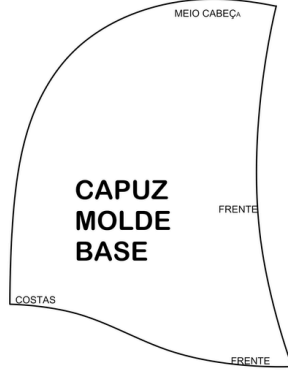

MOLDE BASE COSTAS

MEDIDAS SO MOLDE BASE

PESCOÇO: 32CM

TÓRAX: 45CM

COSTAS: 35CM

MARGEM DE COSTURA 0.5CM

3

4

BARRA

4

BARRA

MEIO CABEÇA

**CAPUZ
MOLDE
BASE**

FRENTE

COSTAS

FRENTE