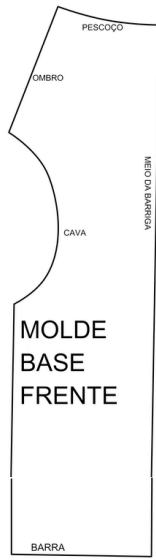

MOLDE BASE COSTAS

MEDIDAS SO MOLDE BASE

PESCOÇO: 32CM

TÓRAX: 45CM

COSTAS: 35CM

MARGEM DE COSTURA 0.5CM

3

4

BARRA

4

BARRA

MEIO CABEÇA

**CAPUZ
MOLDE
BASE**

FRENTE

COSTAS

FRENTE